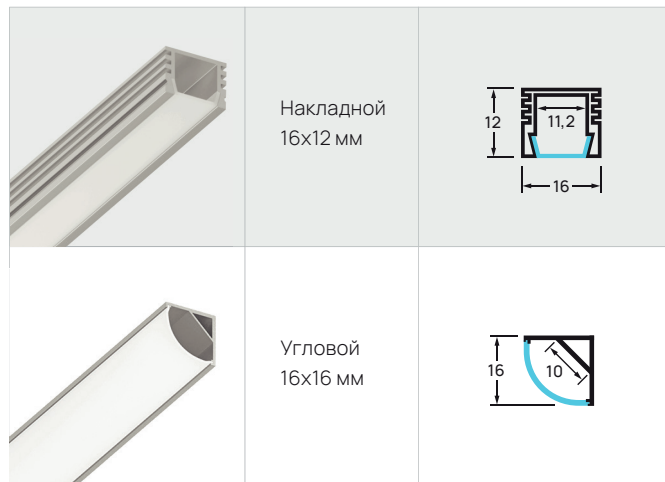

● ПРОФИЛЬ

Корпус: алюминий анодированный

Рассеиватель: матовый (пластик)

В комплекте:

Торцевая заглушка - 2 шт.

Комплектующие для монтажа

sign *impress*

БЛОКИ ПИТАНИЯ