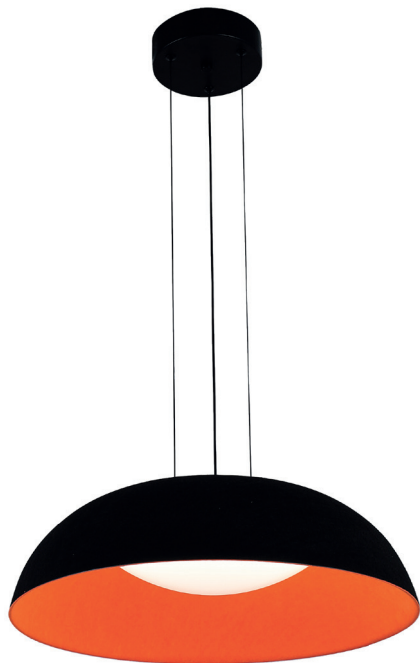

ЛЮСТРЫ СВЕТОДИОДНЫЕ

Рабочее напряжение... 85-265 В
Коэффициент мощности... 0,6PF

Цветовая температура ..... 3000/4000/6000 К
Управление ... Выключатель (ЗССТ)/Приложение/Пульт

Индекс цветопередачи ... ≥ 80Ra
Степень защиты..... IP20

Пластик/Ткань

Подвесная	⚡ Вт	💡 лм	🌀 мм	📍
SI77455	24	3120	Ø500 ↑1000	Чёрный/Оранжевый