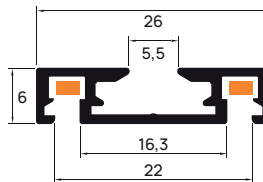

U	ДШВ, мм	⦿
SI020401	1000x26x6	●
SI020404	1000x26x6	○
SI020402	2000x26x6	●
SI020405	2000x26x6	○
SI020403	3000x26x6	●
SI020406	3000x26x6	○

СИСТЕМА МАГНИТНАЯ 1 ФАЗА

ШИНОПРОВОД НАКЛАДНОЙ УЛЬТРАТОНКИЙ 24/48 В

Signimpress

Коннектор 90°

Коннектор прямой

Коннектор угловой

Коннектор T

Коннектор X

	 ДШВ, мм	
SI020501	26x26x6	●
SI020502	26x26x6	○

	 ДШВ, мм	
SI020503	46x26x6	●
SI020504	46x26x6	○