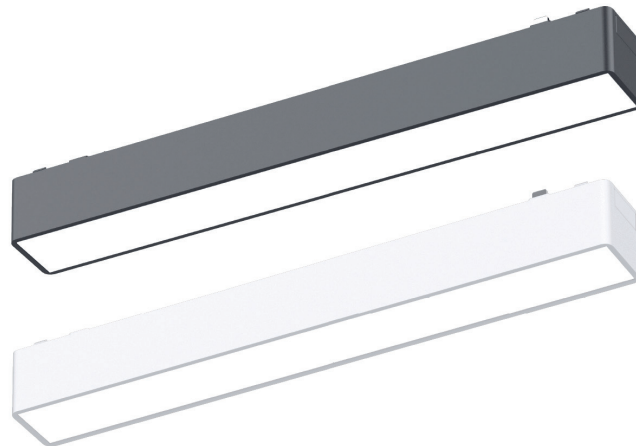

Настройка
смарт светильника

Линейный Ультра-1

48 В 4000 К 24° Алюминий

U	Вт	лм	мм	⦿
SI020201	10	769	230x26x24	●
SI020202	10	769	230x26x24	○
SI020203	15	1170	338x26x24	●
SI020204	15	1170	338x26x24	○
SI020205	20	1479	446x26x24	●
SI020206	20	1479	446x26x24	○
SI020207	25	1912	554x26x24	●
SI020208	25	1912	554x26x24	○