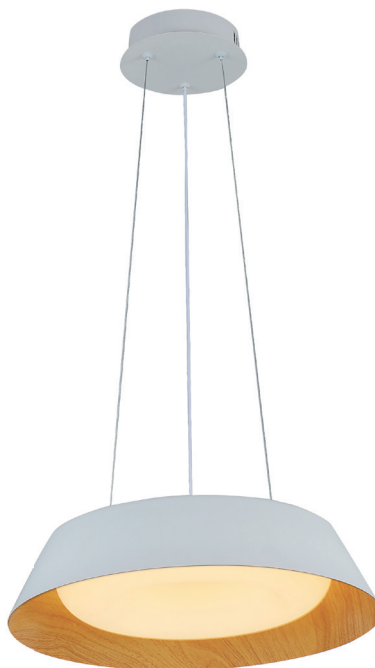

Алюминий/Пластик

Подвесная	⚡ Вт	💡 лм	🌀 мм	📍
SI77456	24	3120	Ø500 ↑1000	Белый/Дерево