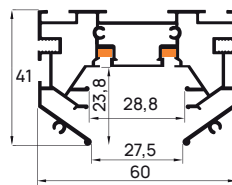

● ПРОФИЛЬ-ТРЕК 2 В 1 24/48 В

В комплекте:

Боковой держатель – 2 шт.

Экран ПВХ – 1 шт.

Материал корпуса ..... Алюминий

Жилы ..... Медные

Напряжение ..... 24/48 В

Степень защиты IP44

Гарантия ..... 3 года

U	ДШВ, мм	Ø
SI020413	1000x60x41	●
SI020414	1500x60x41	●
SI020415	2000x60x41	●
SI020416	3000x60x41	●