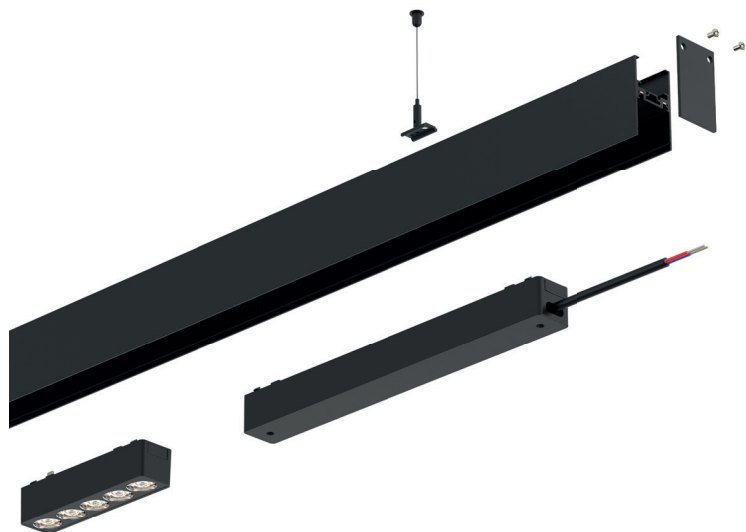

СИСТЕМА МАГНИТНАЯ 1 ФАЗА

ШИНОПРОВОД НАКЛАДНОЙ И ПОДВЕСНОЙ 24/48 В

Signimpress

Коннектор 90°

	ДШВ, мм	
SI020511	80x26x50	
SI020512	80x26x50