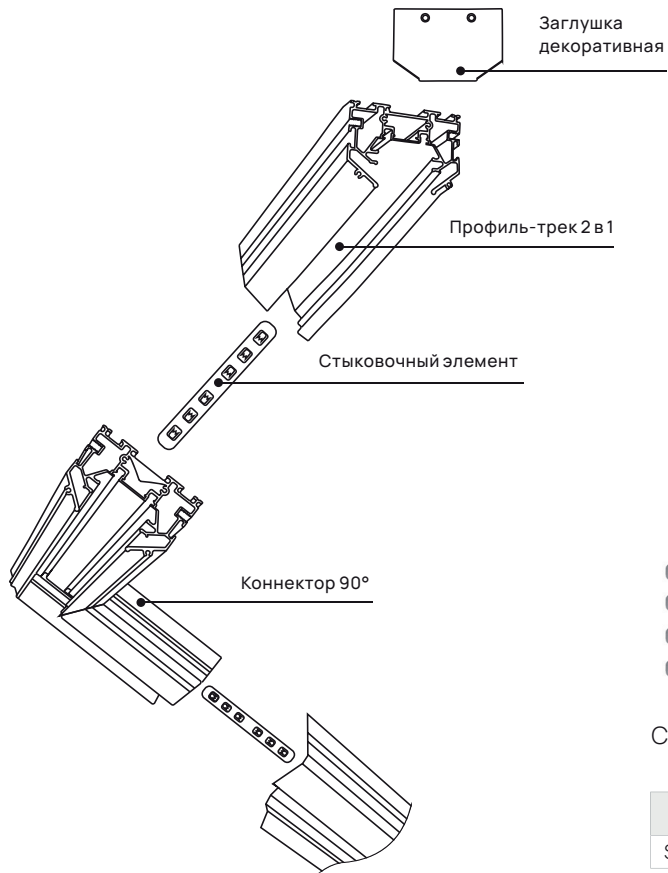

СИСТЕМА МАГНИТНАЯ 1 ФАЗА
ПРОФИЛЬ-ТРЕК 2 В 1 24/48 В

Заглушки декоративные

	ДШВ, мм	
SI020527	60x1,8x41	

Стыковочный элемент - 4 шт.

	ДШВ, мм	
SI020526	80x10x3	

	ДШВ, мм	
SI020525	100x60x41