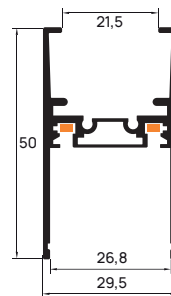

Signimpress

Коннектор 90°

Коннектор прямой

Коннектор угловой

Коннектор T

Коннектор X

	 ДШВ, мм	
SI020501	26x26x6	●
SI020502	26x26x6	○

	 ДШВ, мм	
SI020503	46x26x6	●
SI020504	46x26x6	○

	 ДШВ, мм	
SI020505	36x36x6	●
SI020506	36x36x6	○

	 ДШВ, мм	
SI020507	46x36x6	●
SI020508	46x36x6	○

	 ДШВ, мм	
SI020509	46x46x6	●
SI020510	46x46x6	○

● ШИНОПРОВОД НАКЛАДНОЙ ПОДВЕСНОЙ 24/48 В

В комплекте:

Заглушка – 2 шт.

Экран ПВХ – 1 шт.

Материал корпуса Алюминий

Жилы Медные

Напряжение 24/48 В

Степень защиты IP44

Гарантия 3 года

🔌	🏗️ ДШВ, мм	⦿
SI020407	1000x29,5x50	●
SI020410	1000x29,5x50	○
SI020408	2000x29,5x50	●
SI020411	2000x29,5x50	○
SI020409	3000x29,5x50	●
SI020412	3000x29,5x50	○

	Вт	лм	мм	
SI020315	9	720	Ø95x30 ↑140	●
SI020323	9	720	Ø95x30 ↑140	○

Подвес Луна-4

48 В 4000 К 180° Алюминий/Стекло

Луна-3

48 В 4000 К 180° Алюминий/Стекло

	Вт	лм	мм	
SI020316	6	585	Ø98 ↑155	●

	Вт	лм	мм	
SI020318	6	480	Ø98 ↑ до 1350	●