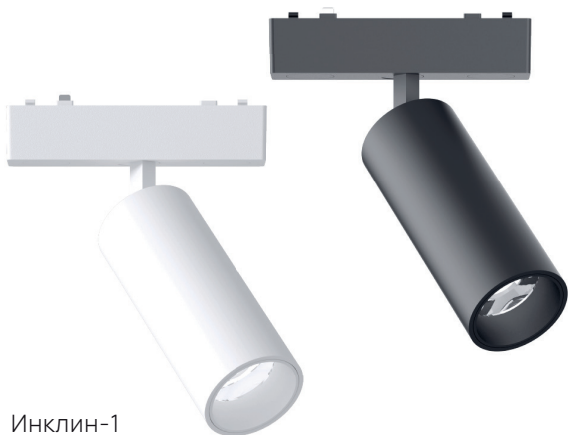

СИСТЕМА МАГНИТНАЯ 1 ФАЗА CRI ≥ 90Ra

signimpress

Инклин-1

48 В 4000 К 24° Алюминий

🔌	⚡ Вт	💡 лм	📐 мм	🕒
SI020305	9	755	Ø44 ↑160	●
SI020306	9	755	Ø44 ↑160	○

Инклин-1 Смарт

24 В 3000-6000 К 24° Алюминий

🔌 🕒	⚡ Вт	💡 лм	📐 мм	🕒
SI021101	9	720	Ø44 ↑160	○
SI021102	9	720	Ø44 ↑160	●

Групповое управление через блок питания Ультра Смарт