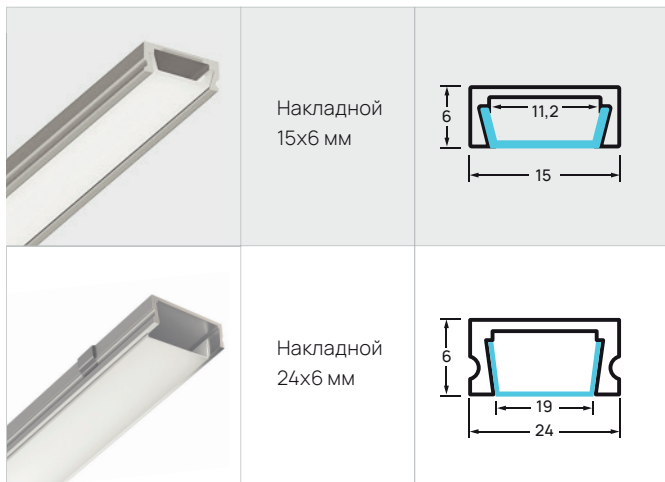

● ПРОФИЛЬ

Корпус: алюминий анодированный

Рассеиватель: матовый (пластик)

В комплекте:

Торцевая заглушка - 2 шт.

Комплектующие для монтажа

sign *impress*

БЛОКИ ПИТАНИЯ