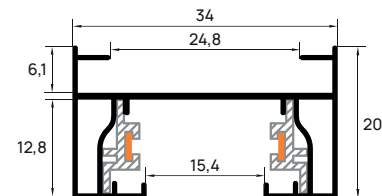

Материал корпуса ..... Алюминий
Жилы ..... Медные
Напряжение ..... 220-240 В
Степень защиты IP44
Гарантия ..... 3 года

	ДШВ, мм	
SI020801	1000x34x20	●
SI020804	1000x34x20	○
SI020802	2000x34x20	●
SI020805	2000x34x20	○
SI020803	3000x34x20	●
SI020806	3000x34x20	○

В комплекте:
Коннектор питания - 1 шт.
Заглушка торцевая - 1 шт.